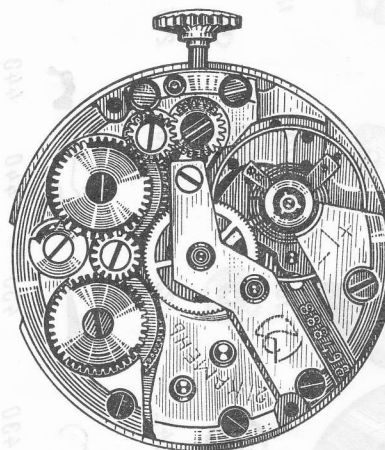

# СЛАВА SLAVA

Центральная секундная стрелка, противоударное устройство, анкерный ход, 21 рубиновый камень, календарное устройство, период колебания баланса 0,4 с.

Sweep second, shockproof device, lever escapement, 21 rubies, calendar, swing period 0,4 s.

Zentrumsekunde, Stoßsicherung, Ankerhemmung, 21 Rubinsteinen, Kalendervorrichtung, Schwingungsdauer der Unruh 0,4 Sek.

Aiguille de seconde au centre, dispositif antichoc, échappement à ancre, 21 rubis, calendrier, période d'oscillation: 0,4 s.

Segundero central, dispositivo amortiguador, escape de áncora, 21 rubies, calendario, período de oscilación 0,4 s.

## 2414

КАЛИБР  
CALIBRE  
KALIBER  
CALIBRE  
CALIBRE

Калибр • Calibre • Kaliber • Calibre • Calibre  
Ø 24 мм (mm), H=3,8 мм (mm)