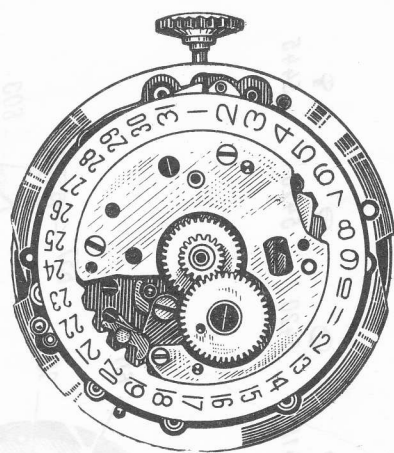

# СЛАВА SLAVA

Центральная секундная стрелка, противоударное устройство, анкерный ход, 21 рубиновый камень, календарное устройство, период колебания баланса 0,4 с.

Sweep second, shockproof device, lever escapement, 21 rubies, calendar, swing period 0,4 s.

Zentrumsekunde, Stoßsicherung, Ankerhemmung, 21 Rubinsteinen, Kalendervorrichtung, Schwingungsdauer der Unruh 0,4 Sek.

Aiguille de seconde au centre, dispositif antichoc, échappement à ancre, 21 rubis, calendrier, période d'oscillation: 0,4 s.

Segundero central, dispositivo amortiguador, escape de áncora, 21 rubies, calendario, período de oscilación 0,4 s.

## 2414

КАЛИБР  
CALIBRE  
KALIBER  
CALIBRE  
CALIBRE

Калибр • Calibre • Kaliber • Calibre • Calibre  
Ø 24 мм (mm), H=3,8 мм (mm)